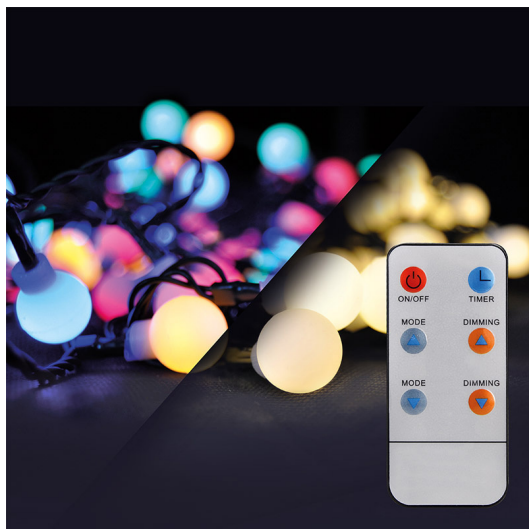

### 1V08-RGB

### LED 2v1 venkovní vánoční řetěz, koule, dálkový ovladač, 100LED, RGB+bílá, 10m+5m, 8 funkcí, IP44

- LED venkovní vánoční řetěz s dálkovým ovladačem a možností přepínání mezi vícebarevným (RGB) a bílým světlem
- počet LED diod: 100
- velikost LED koule: 1,8cm
- barva světla: RGB + neutrální bílá
- 2v1 - celý řetěz lze rozsvítit v bílé barvě světla nebo vícebarevně
- 8 světelných módů (svícení v bílé barvě, vícebarevné svícení, blikání, prolínání světla, stmívání atd...)
- paměťová funkce - po zapnutí se aktivuje naposledy použitý světelný mód
- časovač 6h/18h - po 6h od zapnutí se automaticky vypne a znovu zapne po 18h
- ovládání dálkovým ovladačem nebo tlačítkem přímo na napájecím zdroji
- vnitřní i venkovní použití
- vzdálenost diod: 10cm
- délka osvětleného kabelu: 10m
- délka přívodního kabelu: 5m
- barva kabelu: zelená
- příkon: 3W
- napájení: 220 - 240V AC
- třída ochrany: IP44 (venkovní i vnitřní použití)
- pracovní teplota: -20°C až +50°C